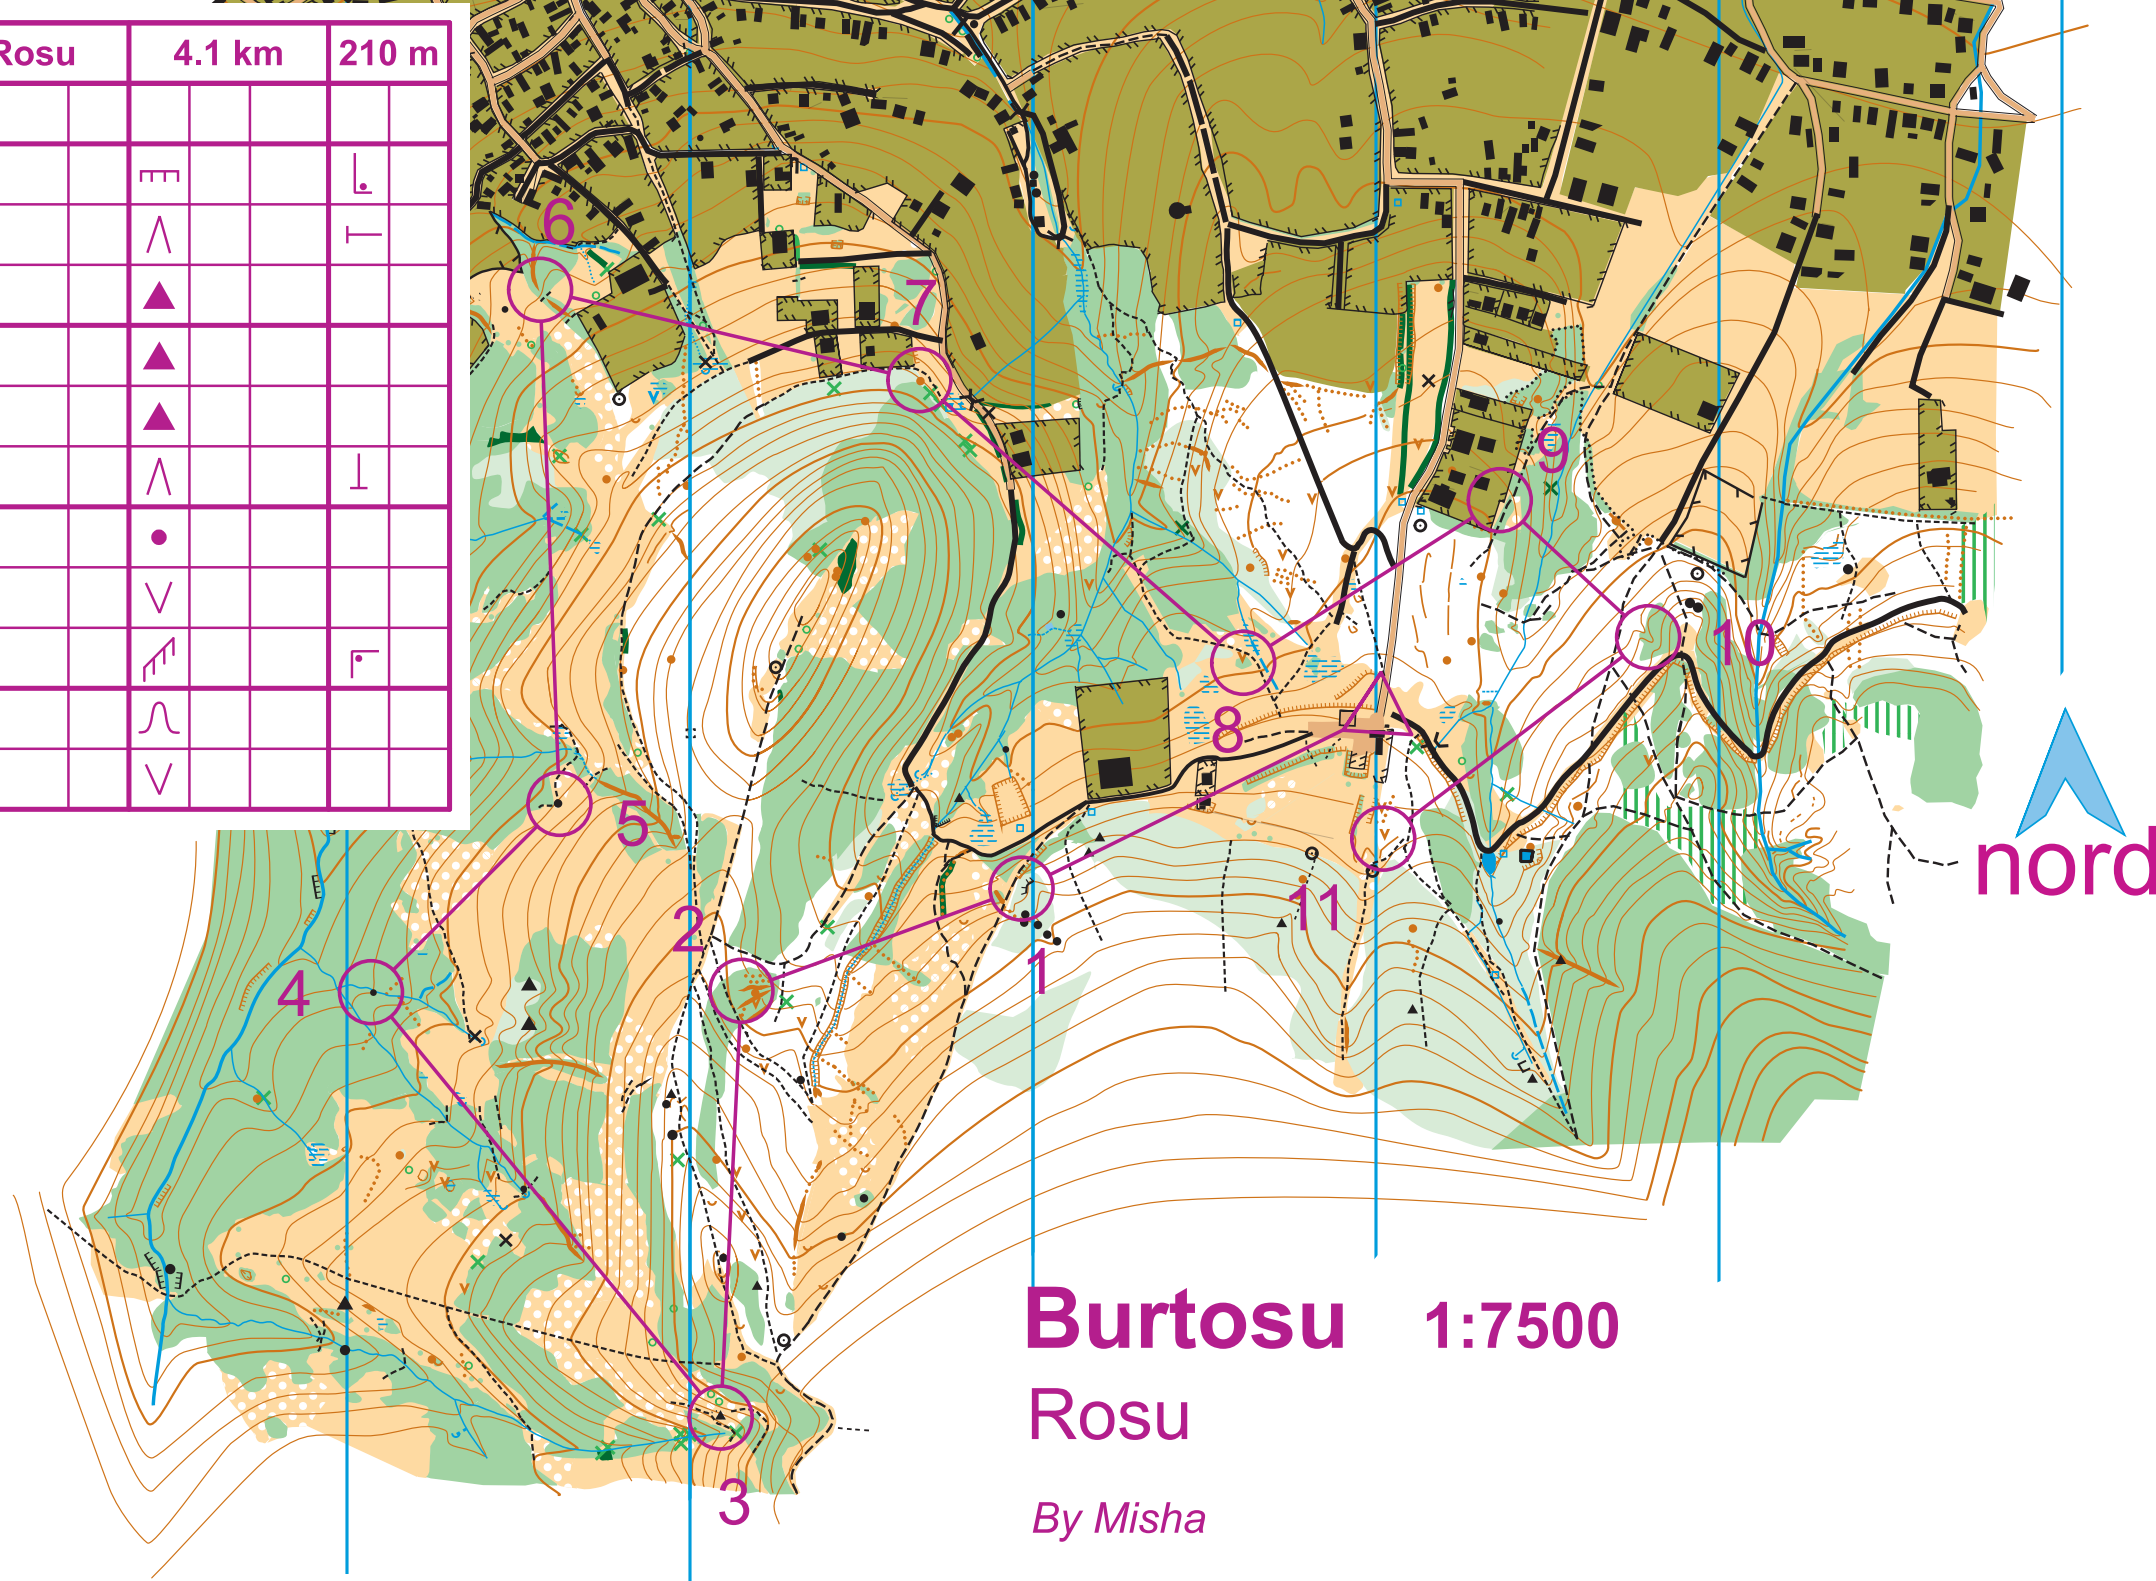

Rosu	4.1 km	210 m
▷		
1	▬	└
2	∧	└
3	▲	
4	▲	
5	▲	
6	∧	└
7	•	
8	∨	
9	↗	└
10	∩	
11	∨	

Burtosu 1:7500
 Rosu
 By Misha