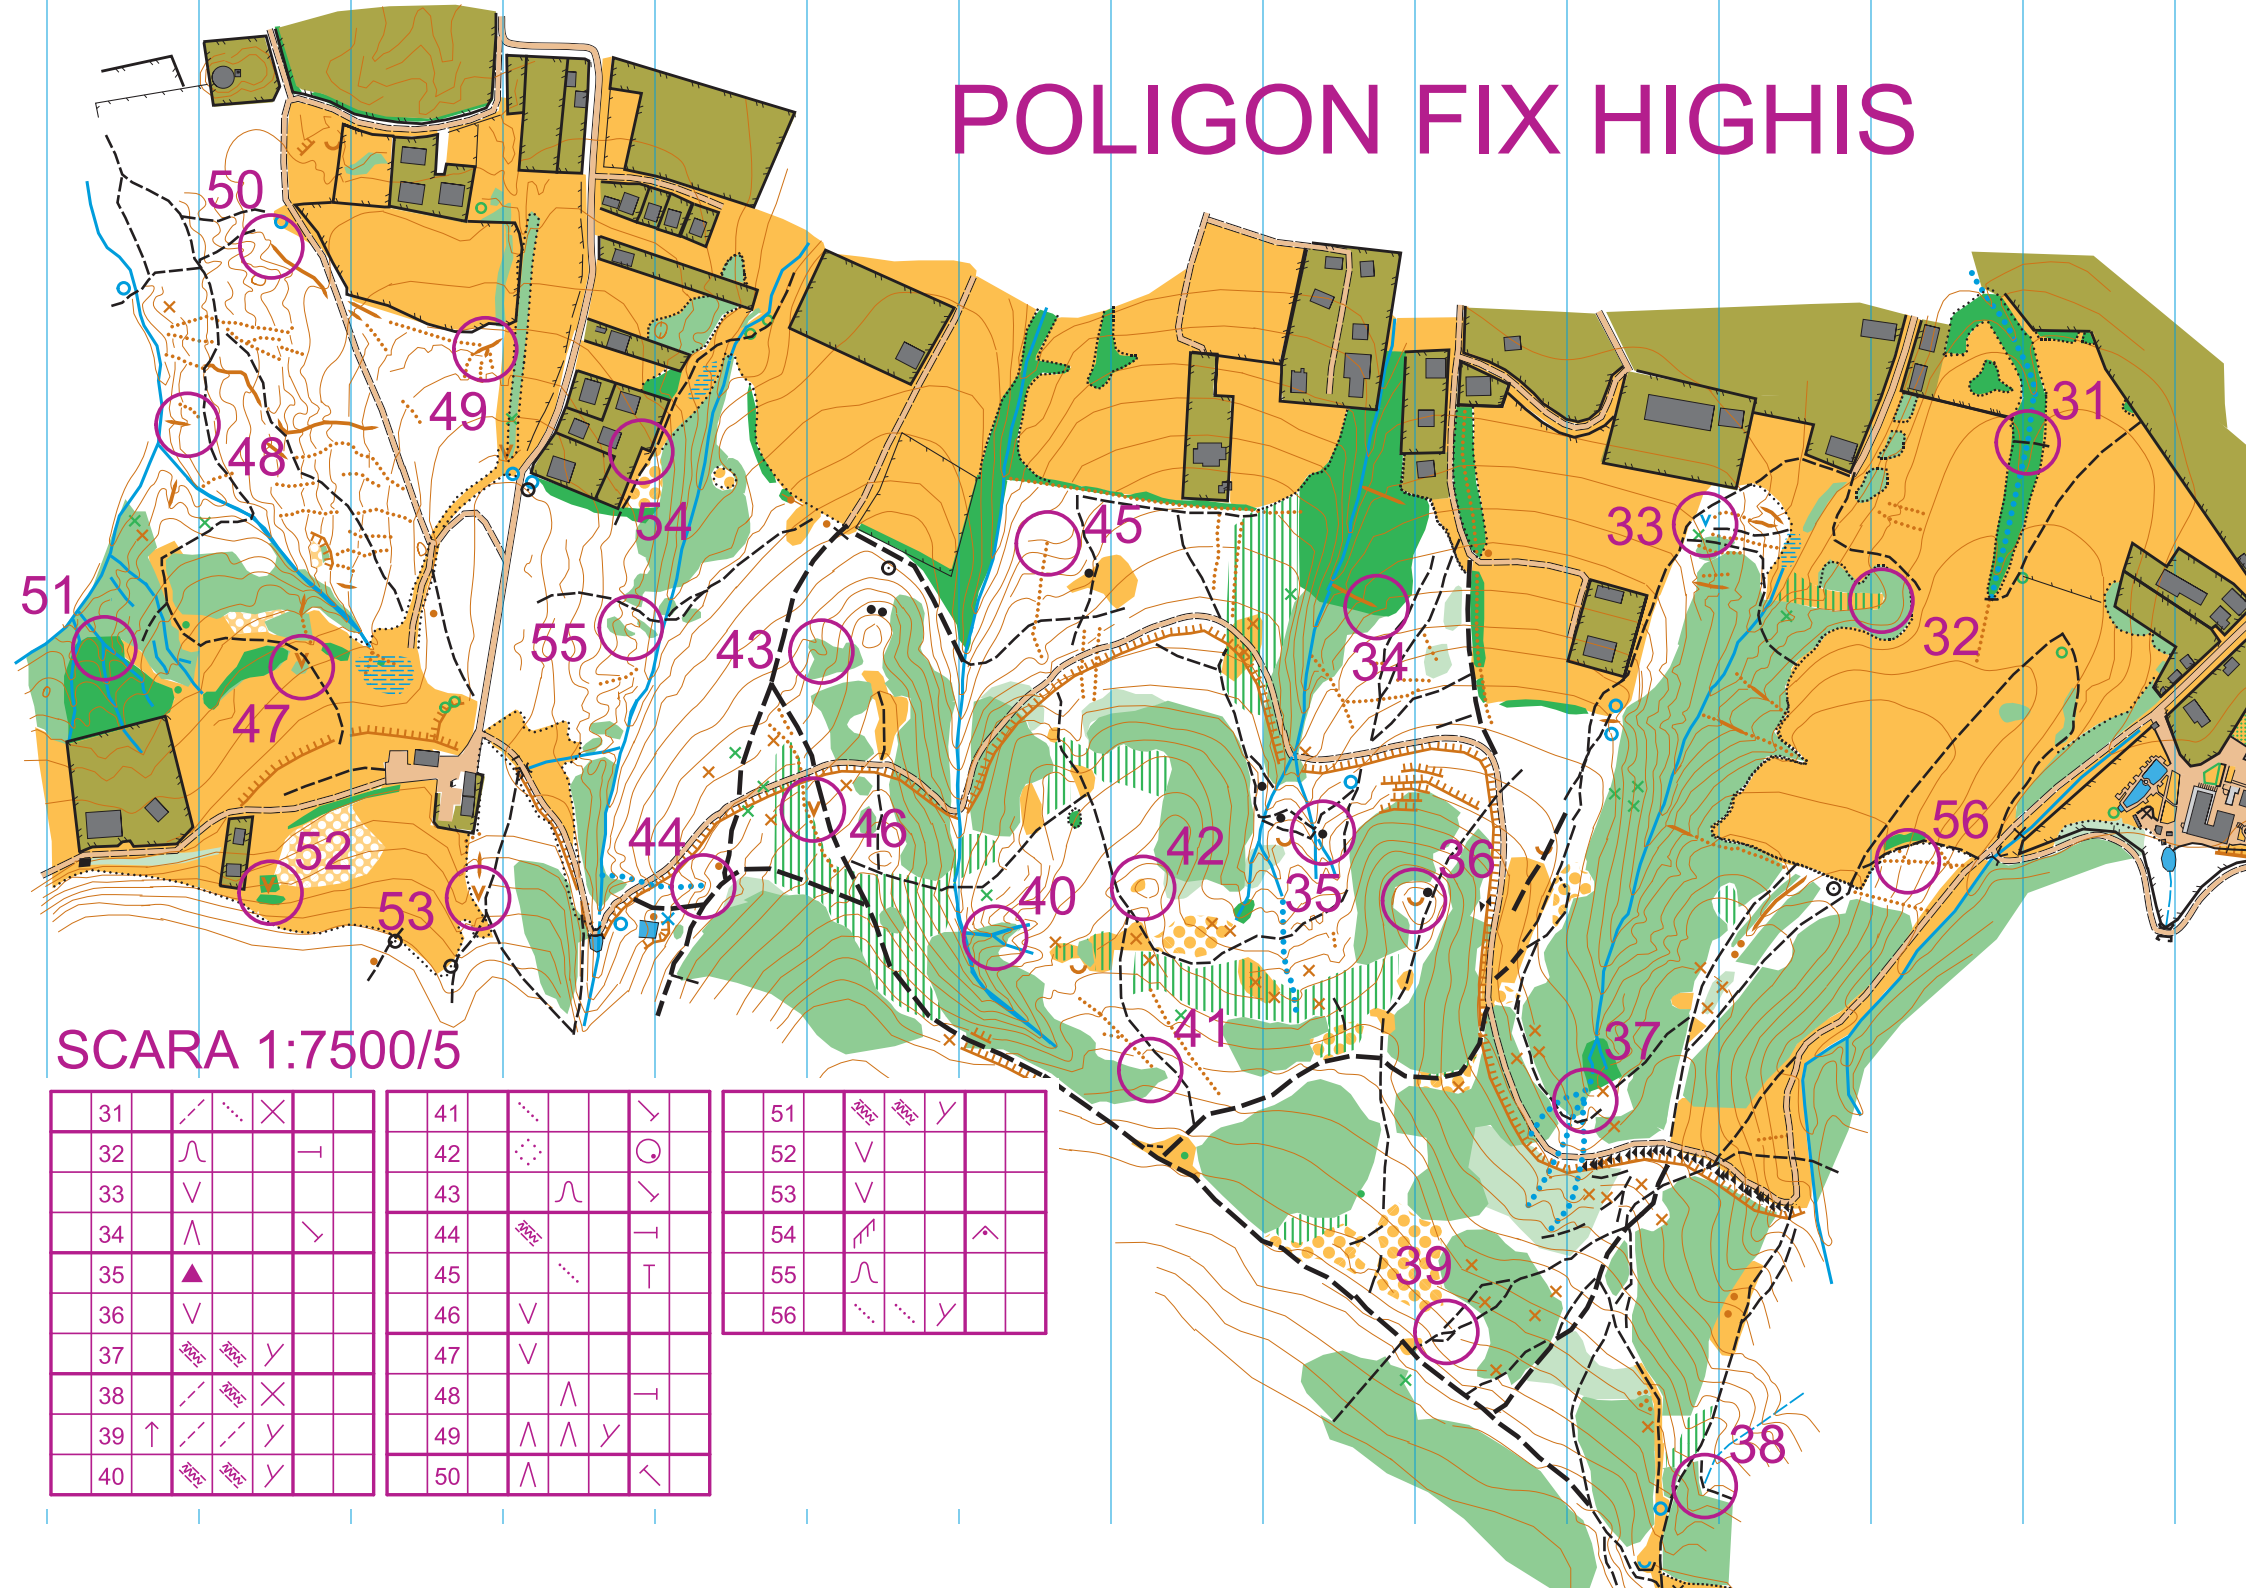

POLIGON FIX HIGHIS

SCARA 1:7500/5

31	/	\\	X	
32	∩			┊
33	∇			
34	∧			∇
35	▲			
36	∇			
37	3052	3052	∇	
38	/	\\	X	
39	↑	/	∇	
40	3052	3052	∇	

41	\\			∇
42	⋯			○
43		∩		∇
44	3052			┊
45	⋯			┊
46	∇			
47	∇			
48		∧		┊
49	∧	∧	∇	
50	∧			∇

51	3052	3052	∇	
52	∇			
53	∇			
54	∇			∧
55	∩			
56	⋯	∇		